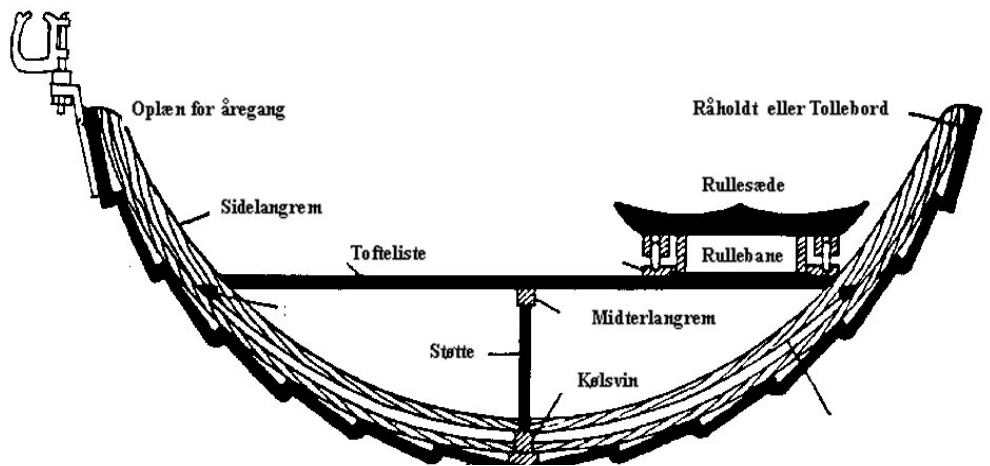

Både

A - 6
red. 31/12 - 1996

4 åres inrigger, vægt ca 100 kg
ca 10,50 m. lang - 1,15 m. bred
2 åres inrigger, vægt ca 85 kg.
ca 8,5 m. lang - 1,10 m. bred