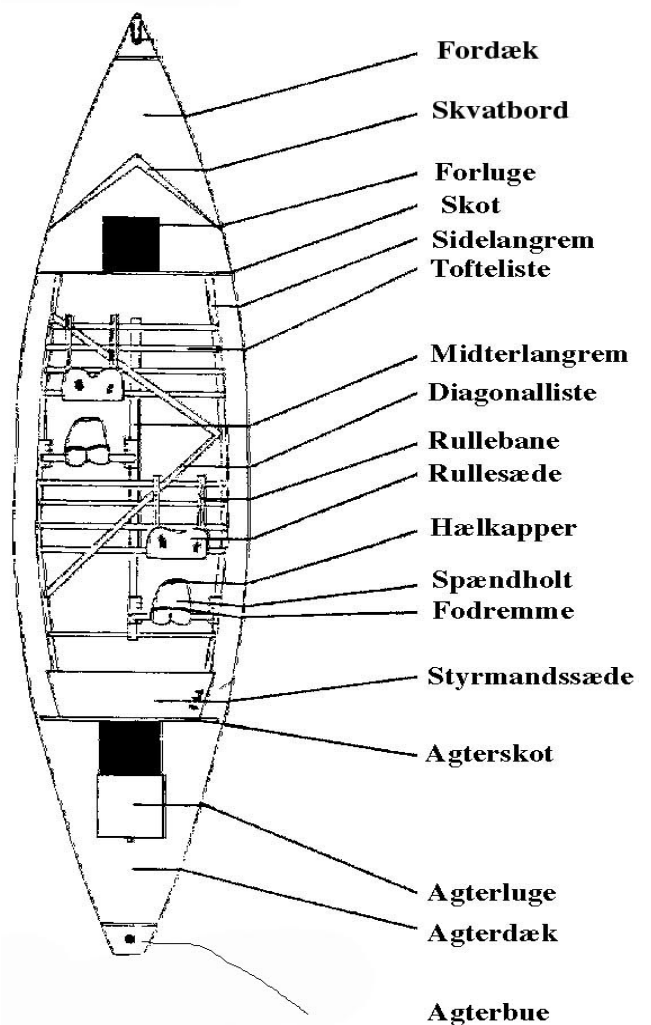

Både

A - 6
red. 31/12 - 1996

4 åres inrigger, vægt ca 100 kg
ca 10,50 m. lang - 1,15 m. bred
2 åres inrigger, vægt ca 85 kg.
ca 8,5 m. lang - 1,10 m. bred